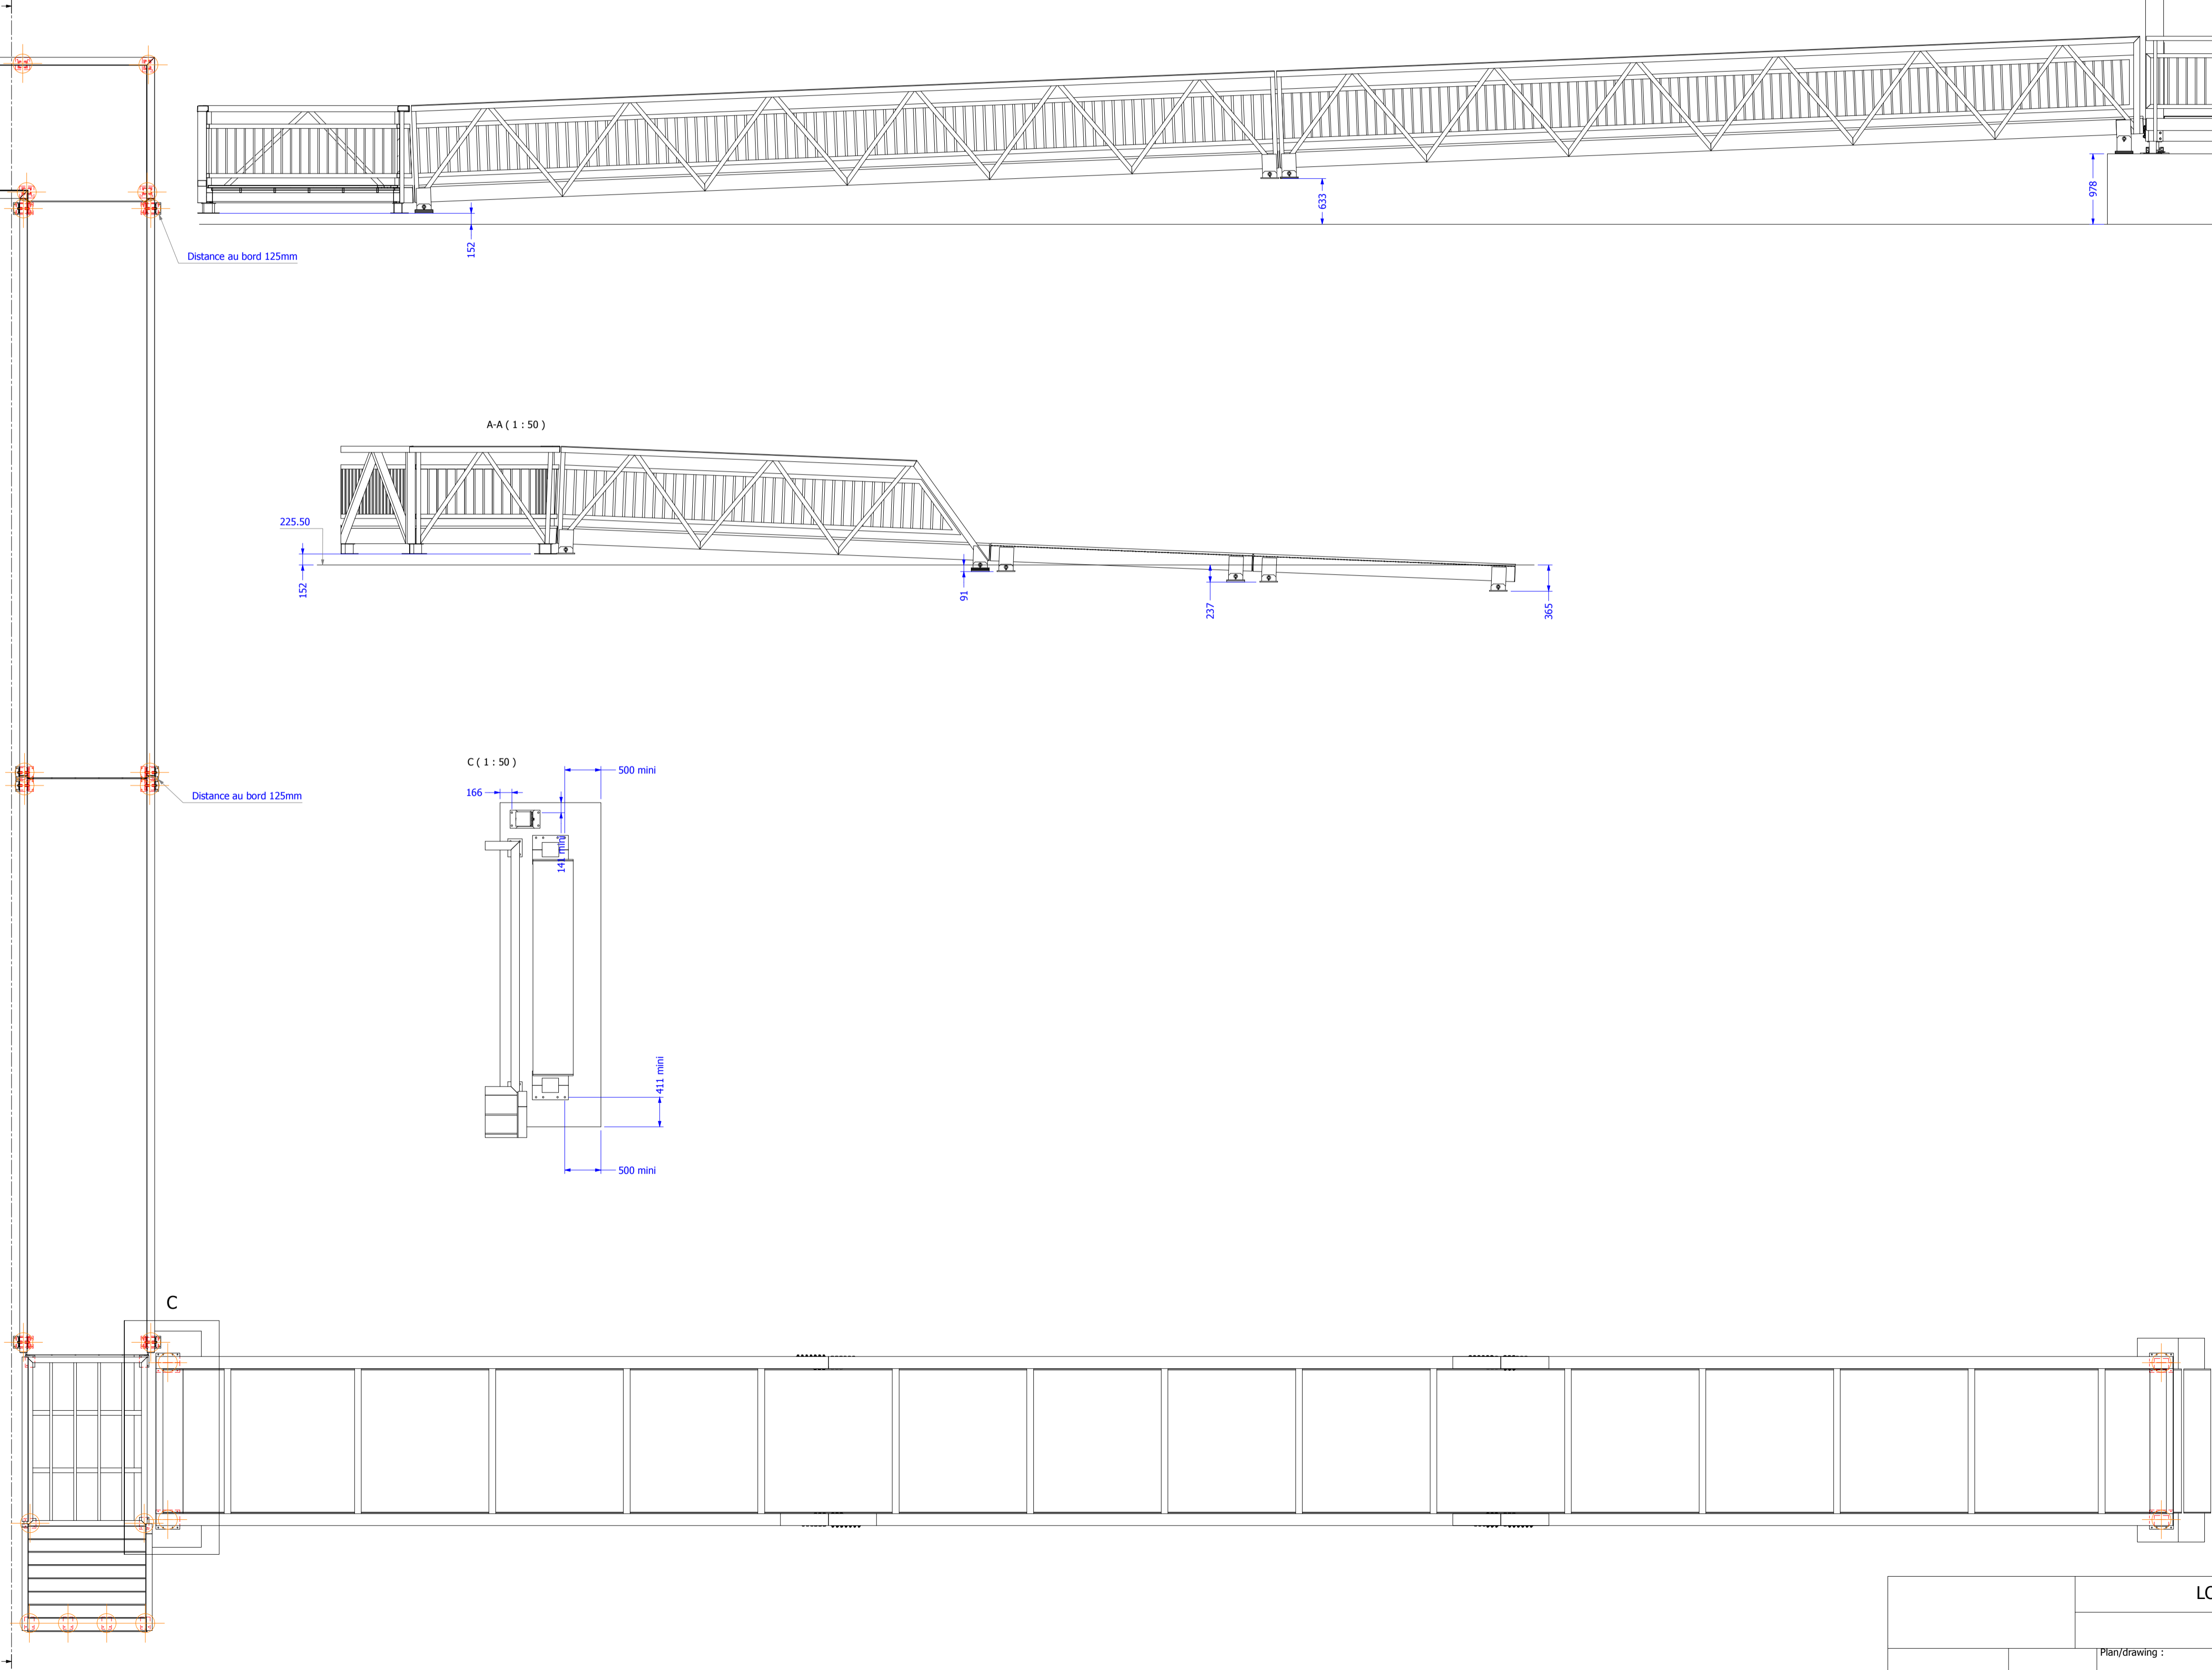

Distance au bord 125mm

Distance au bord 100mm

Distance au bord 100mm

Distance au bord 125mm

LONGVIC - Passerelle sur l'Ouche	
Implantation générale	
Plan/drawing :	Dessiné/Designed by :
éch. 1 : 75	Approved by :