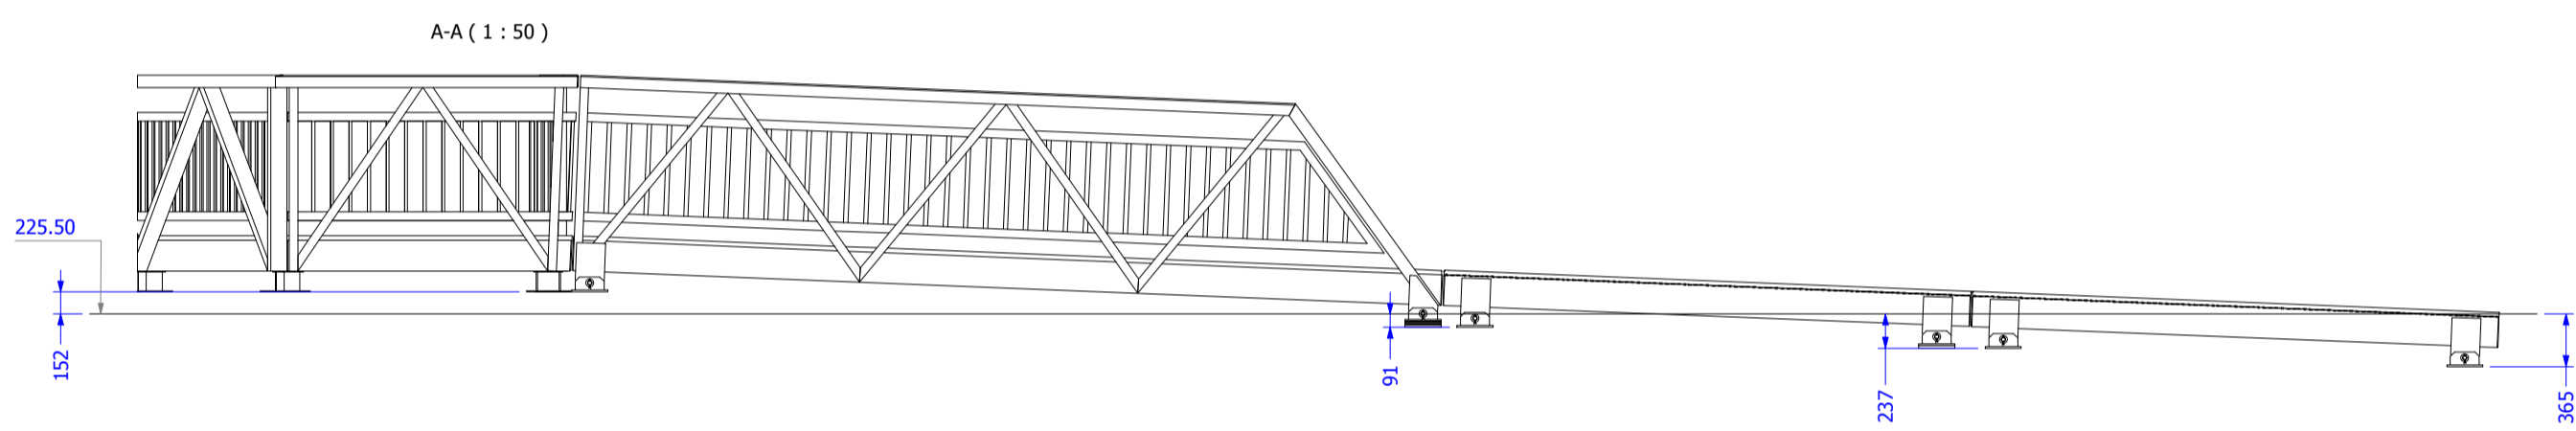

Distance au bord 125mm

Distance au bord 100mm

Distance au bord 100mm

Distance au bord 125mm

LONGVIC - Passerelle sur l'Ouche	
Implantation générale	
Plan/drawing :	Dessiné/Designed by :
éch. 1 : 75	Approved by :