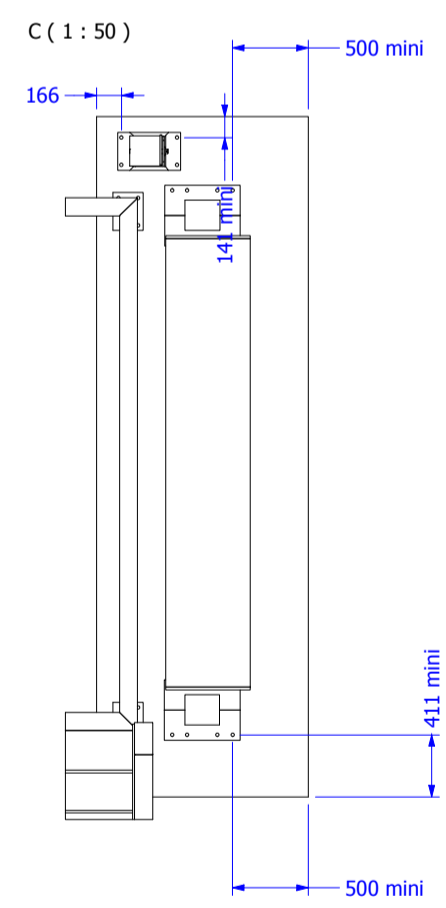

Distance au bord 125mm

Distance au bord 100mm

Distance au bord 100mm

Distance au bord 125mm

LONGVIC - Passerelle sur l'Ouche	
Implantation générale	
Plan/drawing :	Dessiné/Designed by :
éch. 1 : 75	Approved by :