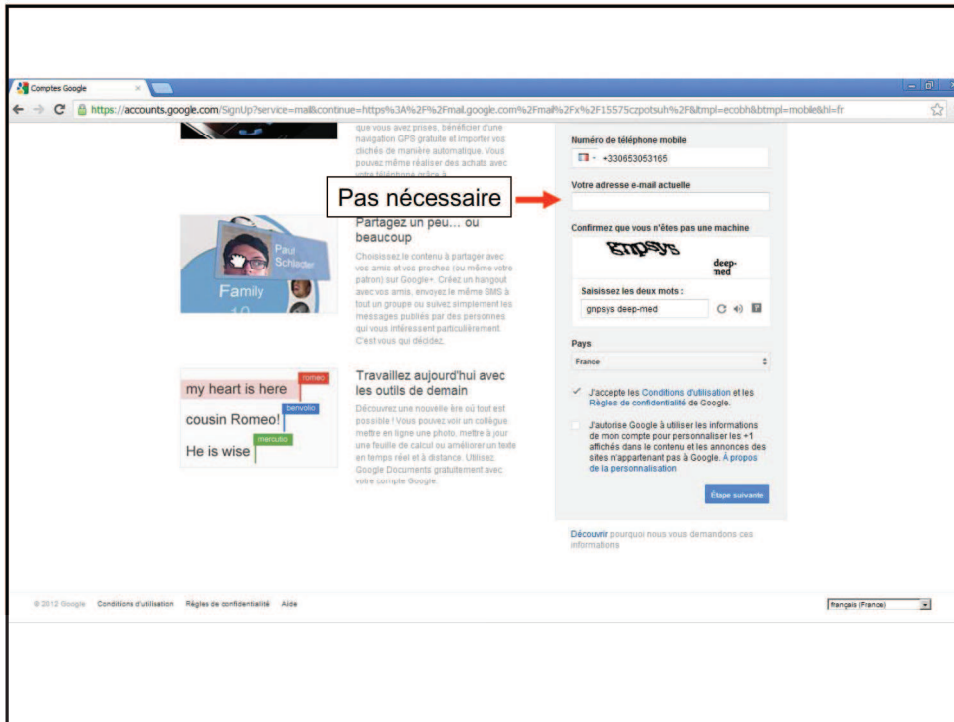

Allez dans votre agenda

Vous pourrez changer l'apparence (thème) de cette page dans les paramètres

Detailed description: This is a screenshot of a Gmail inbox. At the top, there is a navigation bar with links for 'Agenda', 'Documents', 'Photos', 'Sites', 'Groupes', 'Recherche', and 'Plus'. The 'Agenda' link is circled in red. Below the navigation bar is the Gmail logo and a search bar. The main content area shows a list of messages with columns for 'Nouveau message', 'Boîte de réception (4)', 'Suivis', 'Messages envoyés', 'Brouillons', and 'Tous les messages'. There are also sections for 'Soam', 'Corbeille', and 'Contacts'. A notification banner at the bottom of the inbox states: 'Ce compte est actuellement utilisé depuis un autre emplacement à cette adresse IP (2.8.220.41). Dernière activité sur le compte : il y a 0 minutes sur cet ordinateur.' Below this banner are links for 'Gmail affichage: standard | HTML simplifié | En savoir plus' and '©Google 2012 - Conditions - Règles de confidentialité - Accueil Google'.

Pour faire communiquer l'agenda avec votre portable  
Envoi de sms d'alerte gratuits avec orange, bouygue, free, sfr

Detailed description: This is a screenshot of the Google Agenda web interface. The top navigation bar includes 'Eric Durant' and a 'Partager' button. The main area shows a calendar grid for September 2012, with the current date being September 15th. The left sidebar contains a list of 'Mes agendas' and 'Autres agendas'. The 'Paramètres' link is circled in red. A text box is overlaid on the calendar grid, containing the text: 'Pour faire communiquer l'agenda avec votre portable' and 'Envoi de sms d'alerte gratuits avec orange, bouygue, free, sfr'. The calendar grid shows a weekly view with columns for days of the week and rows for hours of the day.