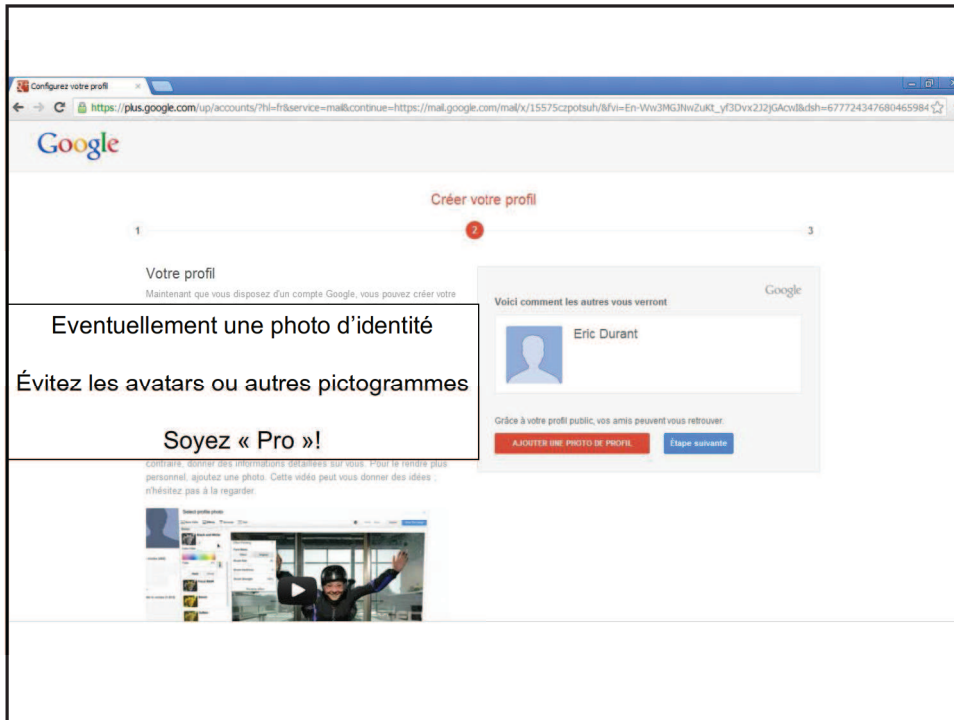

Allez dans votre agenda

Vous pourrez changer l'apparence (thème) de cette page dans les paramètres

Detailed description: This is a screenshot of a Gmail inbox. At the top, there is a navigation bar with links for 'Agenda', 'Documents', 'Photos', 'Sites', 'Groupes', 'Recherche', and 'Plus'. The 'Agenda' link is circled in red. Below the navigation bar is the Gmail logo and a search bar. The main content area shows a list of messages with columns for 'Nouveau message', 'Boîte de réception (4)', 'Suivis', 'Messages envoyés', 'Brouillons', and 'Tous les messages'. There are also sections for 'Soam', 'Corbeille', and 'Contacts'. A notification banner at the bottom of the inbox states: 'Ce compte est actuellement utilisé depuis un autre emplacement à cette adresse IP (2.8.220.41). Dernière activité sur le compte : il y a 0 minutes sur cet ordinateur.' Below this banner are links for 'Gmail affichage: standard | HTML simplifié | En savoir plus' and '©Google 2012 - Conditions - Règles de confidentialité - Accueil Google'.

Pour faire communiquer l'agenda avec votre portable  
Envoi de sms d'alerte gratuits avec orange, bouygue, free, sfr

Detailed description: This is a screenshot of the Google Agenda web interface. The top navigation bar includes 'Eric Durant' and a 'Partager' button. The main area shows a calendar grid for September 2012, with the current date being September 15th. The left sidebar contains a list of 'Mes agendas' and 'Autres agendas'. The 'Paramètres' link is circled in red. A text box is overlaid on the calendar grid, containing the text: 'Pour faire communiquer l'agenda avec votre portable' and 'Envoi de sms d'alerte gratuits avec orange, bouygue, free, sfr'. The calendar grid shows a weekly view with columns for days of the week and rows for hours of the day.