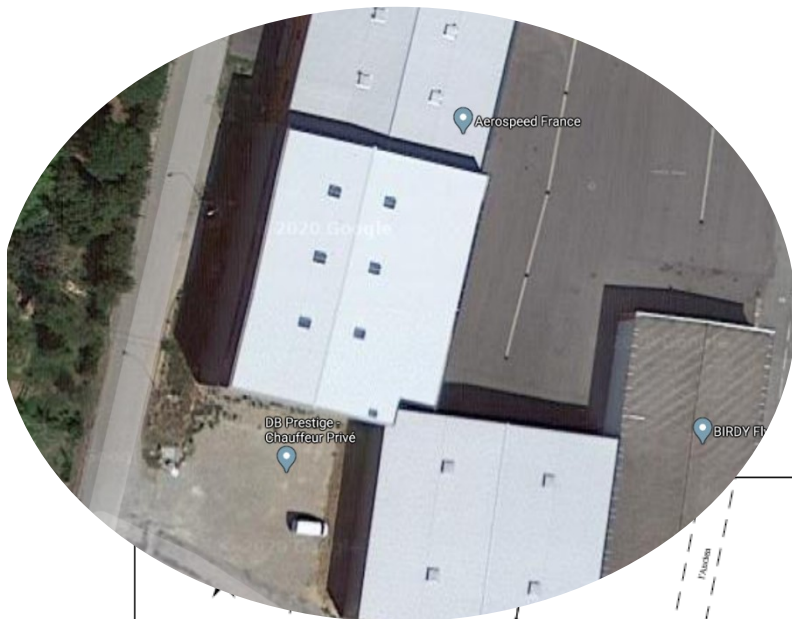

Aéroport de Valence Chabeuil Lot 03 Construction d'un hangar - SITUATION

LOT 03
Ech. : 1/2000

DAVID MARIAUD
ARCHITECTES
2, rue Pierre Sémand
26000 VALENCE
T 04 75 56 55 13

MÂTRE D'OUVRAGE CONSEIL DÉPARTEMENTAL DE LA DROME	AÉROPORT DE VALENCE CHABEUIL LOT 03 CONSTRUCTION DE HANGAR	DOSSIER PLANS	Index 0 21/11/2017
MÂTRE D'ŒUVRE Y. TIXIER & D. MARIAUD ARCHITECTES		Situation	ECH. : 1:10000, 1:2000

PC 1a

Aéroport de Valence Chabeuil Lot 03 Construction d'un hangar - SITUATION

CADASTRE

Section : YY

Feuille : 000 YY 01

Échelle d'origine : 1/2000

Échelle d'édition : 1/2000

(fuseau horaire de Paris)

Coordonnées en projection : RGF93CC45